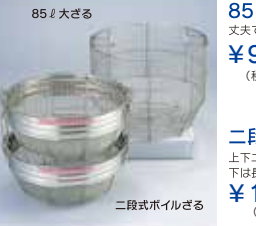

専用の長大炎バーナー、熱ムラがありません。  
**85型LPガスバーナーセット**(検圧プラグ付)  
 (収納はカマド本体に可能)  
 (ガス検査ができる検圧プラグ付)  
**¥144,100**  
 (税抜131,000円)

使いやすい、ワンタッチ操作  
**85型灯油バーナーセット二段階燃焼** (50Hz)  
 (60Hz)  
**¥212,300**  
 (税抜193,000円)  
 Lo:21.9kw (18,800kcal) Hi:31.0kw(26,700kcal)

**30型鍋 (アルミ蓋付)**  
 もう一つあると便利。  
 軽いアルミ製、28ℓ。  
**¥55,660**  
 (税抜50,600円)

**50型鍋 (アルミ蓋付)**  
 もう一つあると便利。  
 軽いアルミ製、50ℓ。  
**¥94,380**  
 (税抜85,800円)

**85ℓ 大ざる**  
 丈夫で大容量ざる、蓋なし  
**¥93,170**  
 (税抜84,700円)  
**二段式ボイルざる**  
 上下二段、各層付、  
 下は長柄手付として使える  
**¥170,500**  
 (税抜155,000円)