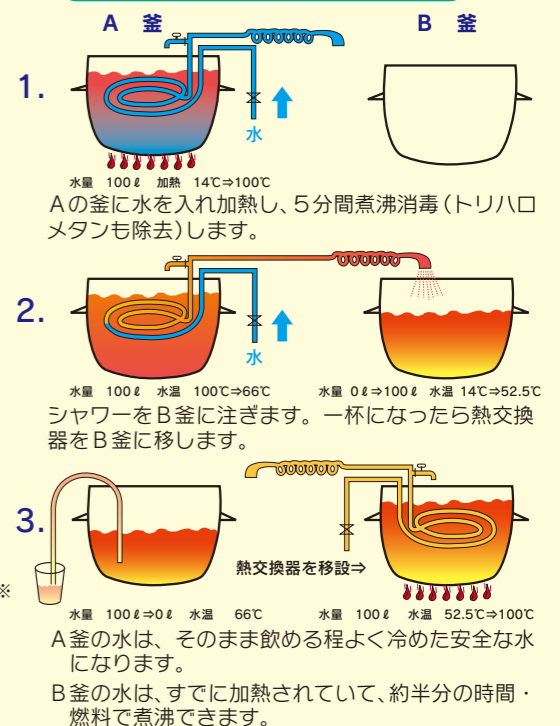

煮沸消毒水の連続製造方法

米を研がずにおいしく炊ける

簡易炊飯袋 〈お袋のワザ®〉

お米を研がずに袋に詰め、約20分間沸騰
させるだけでおいしいご飯のできあがり。

50枚入り
¥1,650
(税抜1,500円)

10枚入り
¥495
(税抜450円)

1. お米を付属のカップで計量して、

お米は研がずにOK!
特に冬場は助かります。

2. 開口部を竹串で留めます。

らくらく準備完了!

ポイント

カマに仕込む水は
一袋あたり0.4ℓが
目安です。

3. 20～30分湯炊きするだけ!

お湯は繰り返し使えます。
水が少なくて済みます。

こんなにヌカいっぱいのお湯でもおいしいご飯ができました。

4. 引き上げて、さらにおいしくするため蒸らします。

元気の本物の出来上がり!

ボランティアをされた方からの

驚きの声

- ●準備がこんなに簡単なら手伝いも苦じゃありません。
- ●出来上がったごはんもヌカ臭くなく、おいしいです!
- ●今まで使っていた袋より、楽でご飯もおいしかったです。
- ●水加減、火加減が適当でいいので助かります。

〔本商品は東洋紡の開発した技術を用いた商品です。EP-171G〕

■総発売元
社会福祉法人 東京コロニー
東京都葛飾福祉工場
〒125-0042 東京都葛飾区金町2-8-20
営業部 TEL03-3608-3541 FAX03-3608-5200

■製造
ヤマヤ物産有限会社
〒939-1118 富山県高岡市戸出栄町36-10
TEL(0766)63-4717 FAX(0766)63-4727

●ご購入は信頼のある当店へ